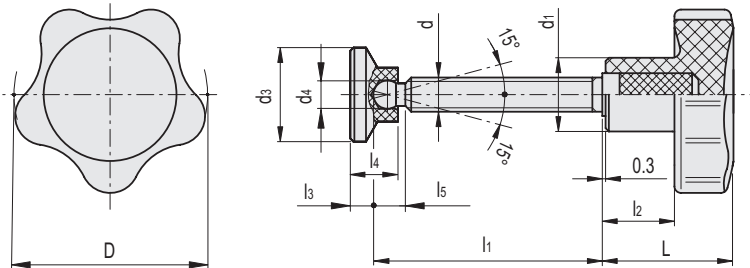

STAINLESS STEEL

Code	Artikelnummer	D	d6g	L	d1	d3	d4	l1	l2	l3	l4	l5	⚖
164001	VC.692/25 SST-p-M6x25-SV15	25	M6	20	12	15	4.5	25	10	3.5	7.5	5	16
164003	VC.692/25 SST-p-M6x35-SV15	25	M6	20	12	15	4.5	35	10	3.5	7.5	5	18
164005	VC.692/25 SST-p-M6x45-SV15	25	M6	20	12	15	4.5	45	10	3.5	7.5	5	19
164011	VC.692/25 SST-p-M6x25-SV18	25	M6	20	12	18	4.5	25	10	4	9	6	20
164013	VC.692/25 SST-p-M6x35-SV18	25	M6	20	12	18	4.5	35	10	4	9	6	21
164015	VC.692/25 SST-p-M6x45-SV18	25	M6	20	12	18	4.5	45	10	4	9	6	23
164021	VC.692/25 SST-p-M6x25-SV21	25	M6	20	12	21	4.5	25	10	5	10	6	20
164023	VC.692/25 SST-p-M6x35-SV21	25	M6	20	12	21	4.5	35	10	5	10	6	22
164025	VC.692/25 SST-p-M6x45-SV21	25	M6	20	12	21	4.5	45	10	5	10	6	24
164101	VC.692/32 SST-p-M6x25-SV15	32	M6	22.5	14	15	4.5	25	12.5	3.5	7.5	5	20
164103	VC.692/32 SST-p-M6x35-SV15	32	M6	22.5	14	15	4.5	35	12.5	3.5	7.5	5	21
164105	VC.692/32 SST-p-M6x45-SV15	32	M6	22.5	14	15	4.5	45	12.5	3.5	7.5	5	21
164081	VC.692/32 SST-p-M6x25-SV18	32	M6	22.5	14	18	4.5	25	12.5	4	9	6	20
164083	VC.692/32 SST-p-M6x35-SV18	32	M6	22.5	14	18	4.5	35	12.5	4	9	6	21
164085	VC.692/32 SST-p-M6x45-SV18	32	M6	22.5	14	18	4.5	45	12.5	4	9	6	21
164091	VC.692/32 SST-p-M6x25-SV21	32	M6	22.5	14	21	4.5	25	12.5	5	10	6	21
164093	VC.692/32 SST-p-M6x35-SV21	32	M6	22.5	14	21	4.5	35	12.5	5	10	6	22
164095	VC.692/32 SST-p-M6x45-SV21	32	M6	22.5	14	21	4.5	45	12.5	5	10	6	22
164111	VC.692/32 SST-p-M8x30-SV18	32	M8	22.5	14	18	6	30	12.5	4	9	6	34
164113	VC.692/32 SST-p-M8x40-SV18	32	M8	22.5	14	18	6	40	12.5	4	9	6	37
164115	VC.692/32 SST-p-M8x50-SV18	32	M8	22.5	14	18	6	50	12.5	4	9	6	32
164121	VC.692/32 SST-p-M8x30-SV21	32	M8	22.5	14	21	6	30	12.5	5	10	6	35
164123	VC.692/32 SST-p-M8x40-SV21	32	M8	22.5	14	21	6	40	12.5	5	10	6	38
164125	VC.692/32 SST-p-M8x50-SV21	32	M8	22.5	14	21	6	50	12.5	5	10	6	33