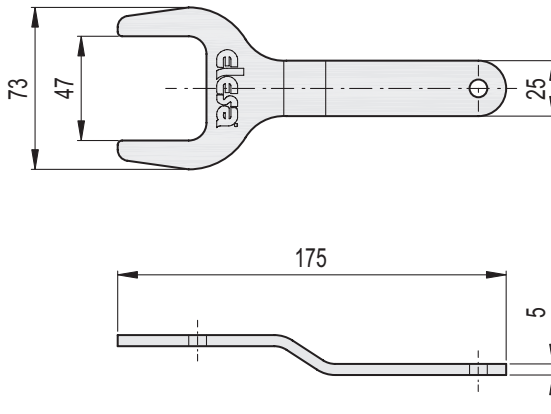

Vierkante sleutel voor SFW-VP

Staal

MATERIAAL
Verzinkt staal.

- 1
- 2
- 3
- 4
- 5
- 6
- 7
- 8
- 9
- 10
- 11
- 12
- 13
- 14
- 15
- 16
- 17
- 18
- 19
- 20
- 21

Hydrauliek componenten 15

Code	Beschrijving	
6954	CWQ	185