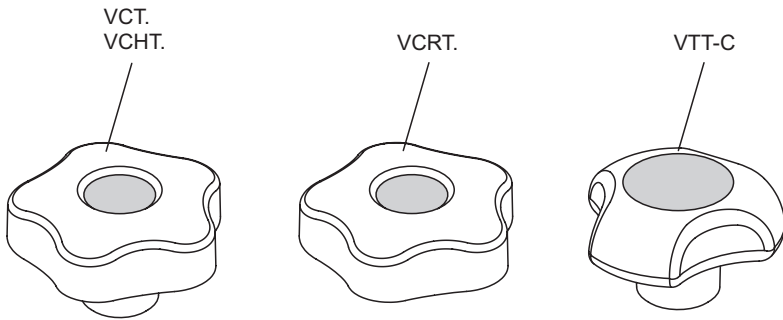

Abdeckkappen

for VCT., VCRT.,VCHT. and VTT-C, technopolymer

MATERIAL

Polypropylen (PP)-Thermoplast, in Elecolors-Farben, matt.

MONTAGE

Montage durch Einpressen.

*Ergänzen mit Farbcode: CA.VCT.32-C2

Code C9	Code C2	Code C3	Code C4	Code C4	Code C6	Code C17	Artikelnummer	Deckel für	↕
6900	6903	6904	6905	6906	6901	6907	CA.VCT.32-*	VCT.32 / VCRT.32 / VCHT.32	1
6910	6913	6914	6915	6916	6911	6917	CA.VCT.40-*	VCT.40 / VCRT.40 / VCHT.40	1
6920	6923	6924	6925	6926	6921	6927	CA.VCT.50-*	VCT.50 / VCRT.50 / VCHT.50 / VTT.32-C	1
6930	6933	6934	6935	6936	6931	6937	CA.VCT.63-74-95-*	VCT.63-74-95 / VCRT.63-74-95 / VCHT.63-74/VTT.40-C	1
6980	6983	6984	6985	6986	6981	6987	CA.VCT.84-*	VCT.84 / VTT.50-C	1