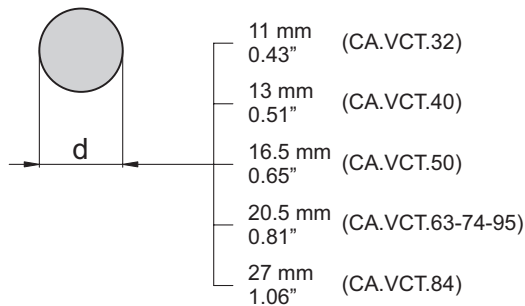

Abdeckkappen

for VCT., VCRT.,VCHT. and VTT-C, technopolymer

MATERIAL

Polypropylen (PP)-Thermoplast, in Elecolors-Farben, matt.

MONTAGE

Montage durch Einpressen.

*Ergänzen mit Farbcode: CA.VCT.32-C2

Code C9	Code C2	Code C3	Code C4	Code C4	Code C6	Code C17	Artikelnummer	Deckel für	↕
6900	6903	6904	6905	6906	6901	6907	CA.VCT.32-*	VCT.32 / VCRT.32 / VCHT.32	1
6910	6913	6914	6915	6916	6911	6917	CA.VCT.40-*	VCT.40 / VCRT.40 / VCHT.40	1
6920	6923	6924	6925	6926	6921	6927	CA.VCT.50-*	VCT.50 / VCRT.50 / VCHT.50 / VTT.32-C	1
6930	6933	6934	6935	6936	6931	6937	CA.VCT.63-74-95-*	VCT.63-74-95 / VCRT.63-74-95 / VCHT.63-74/VTT.40-C	1
6980	6983	6984	6985	6986	6981	6987	CA.VCT.84-*	VCT.84 / VTT.50-C	1